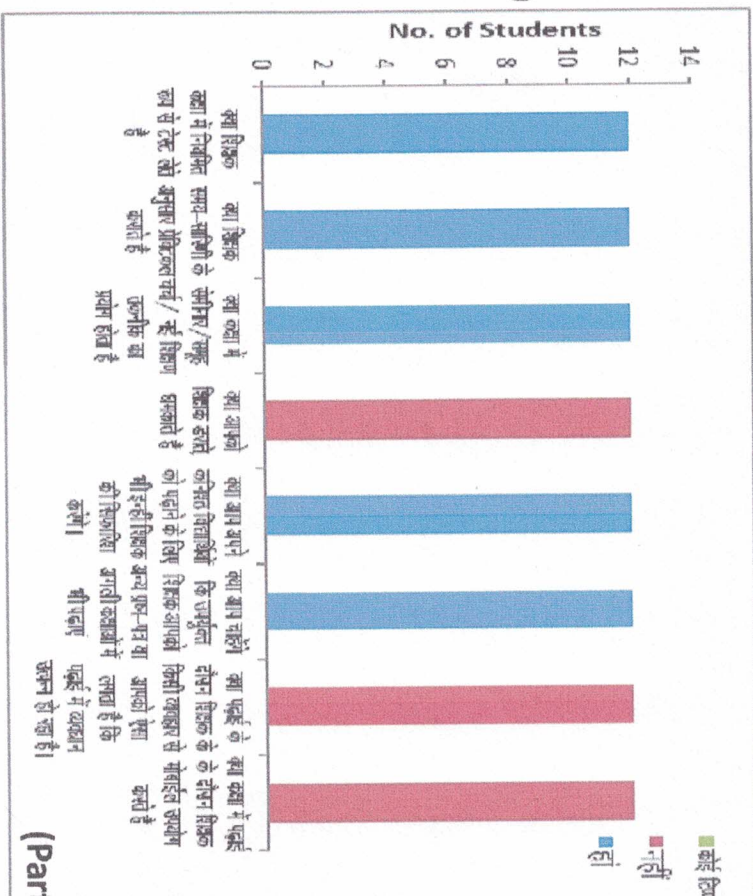

(Part A)

(Part B)

Sanskrit -I yr.

Feedback (2017-18)

[Signature]
Head

Dept. of Sanskrit
Indira Gandhi Govt. P.G. College
Vaishali, Nagar, Bihar

[Signature]
Principal

Indira Gandhi Govt. P.G. Coll.
Vaishali Nagar, Bihar

Head

Sanskrit -II yr. Feedback (2017-18)

Sanskrit -III yr. Feedback (2017-18)

(Part A)

(Part B)

Sanskrit -I yr. Feedback (2018-19)

(Part A)

(Part B)