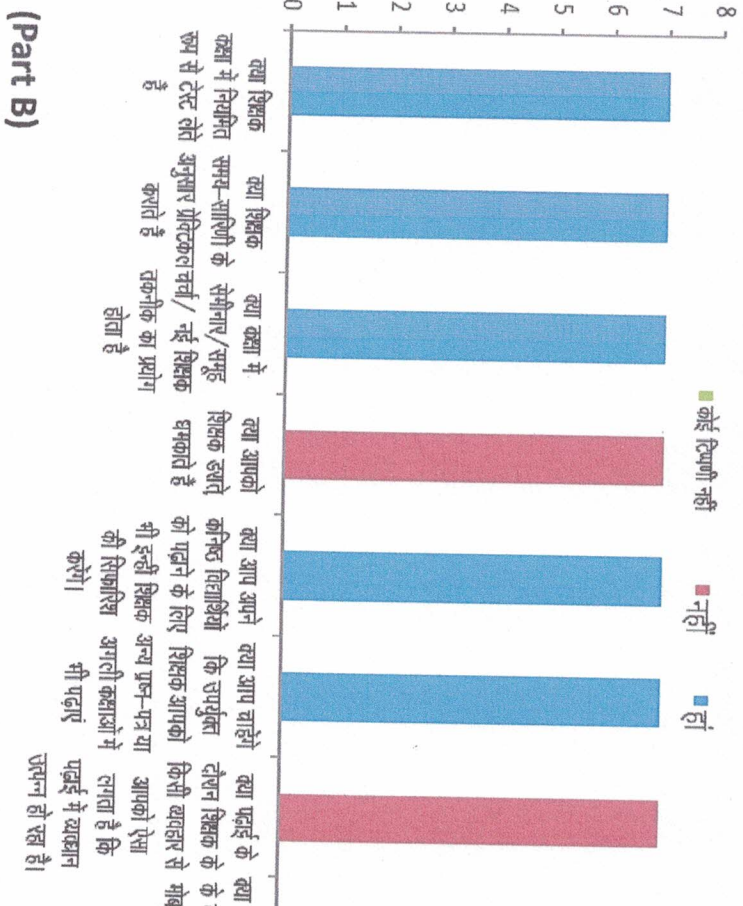

Head

Sanskrit -II yr. Feedback (2017-18)

Sanskrit -III yr. Feedback (2017-18)

(Part A)

(Part B)

Sanskrit -I yr. Feedback (2018-19)

(Part A)

(Part B)

(Signature)

(Signature)

Sanskrit -II yr. Feedback (2018-19)

Sanskrit -III yr. Feedback (2018-19)

(Part A)

(Part B)

(Part A)

(Part B)