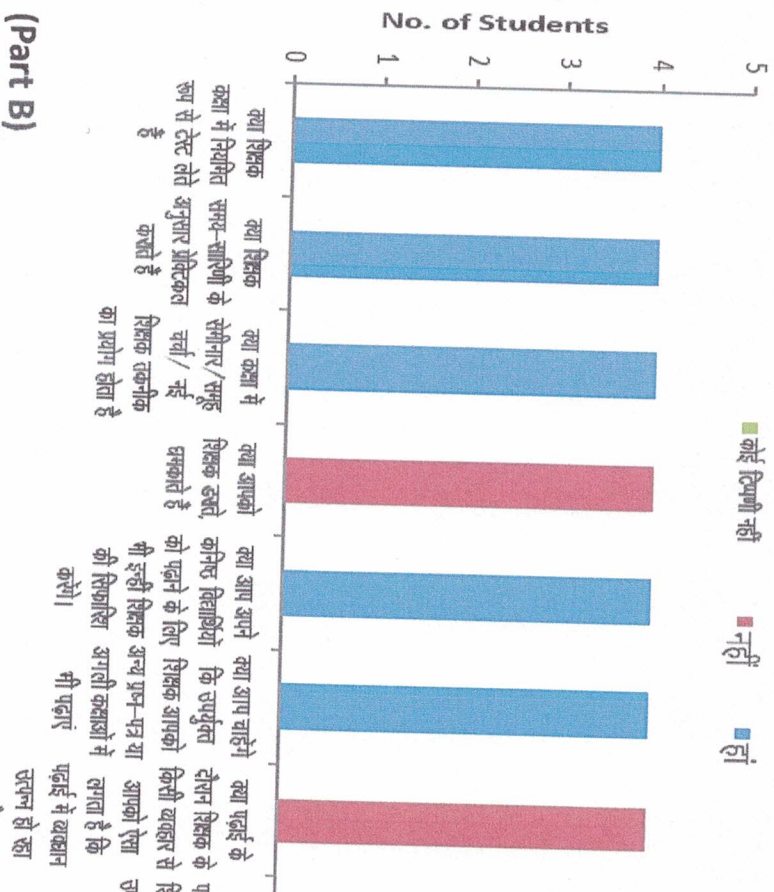

(Signature)

(Signature)

Sanskrit -II yr. Feedback (2018-19)

Sanskrit -III yr. Feedback (2018-19)

(Part A)

(Part B)

(Part A)

(Part B)