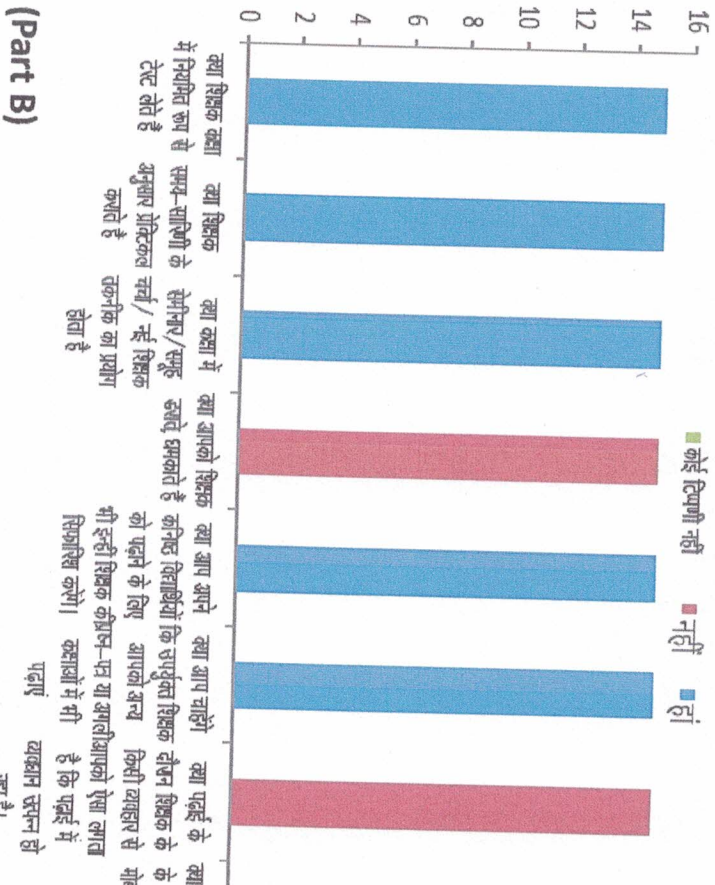

Head

Sanskrit -II yr. Feedback (2017-18)

Sanskrit -III yr. Feedback (2017-18)

(Part A)

(Part B)

Sanskrit -I yr. Feedback (2018-19)

(Part A)

(Part B)

(Signature)

(Signature)

Sanskrit -II yr. Feedback (2018-19)

Sanskrit -III yr. Feedback (2018-19)

(Part A)

(Part B)

(Part A)

(Part B)